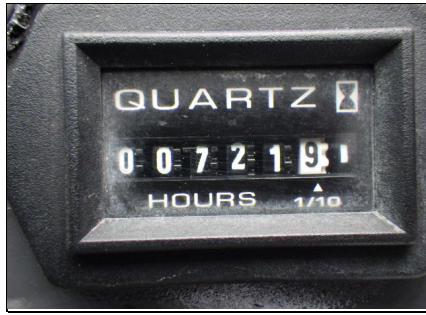

機種	号機	年式
SK30UR-6	PR09-21908	2018

稼働時間	シュー	整備レベル
721	ゴム	A

仕様	出展地
CR	市川

機種	号機	年式
SK30UR-6	PR09-21908	2018

稼働時間	シュー	整備レベル
721	ゴム	A

仕様	出展地
CR	市川