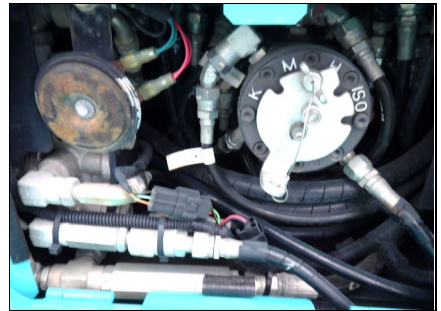

機種	号機	年式
SK30UR-6	PR09-21908	2018

稼働時間	シュー	整備レベル
721	ゴム	A

仕様	出展地
CR	市川

機種	号機	年式
SK30UR-6	PR09-21908	2018

稼働時間	シュー	整備レベル
721	ゴム	A

仕様	出展地
CR	市川